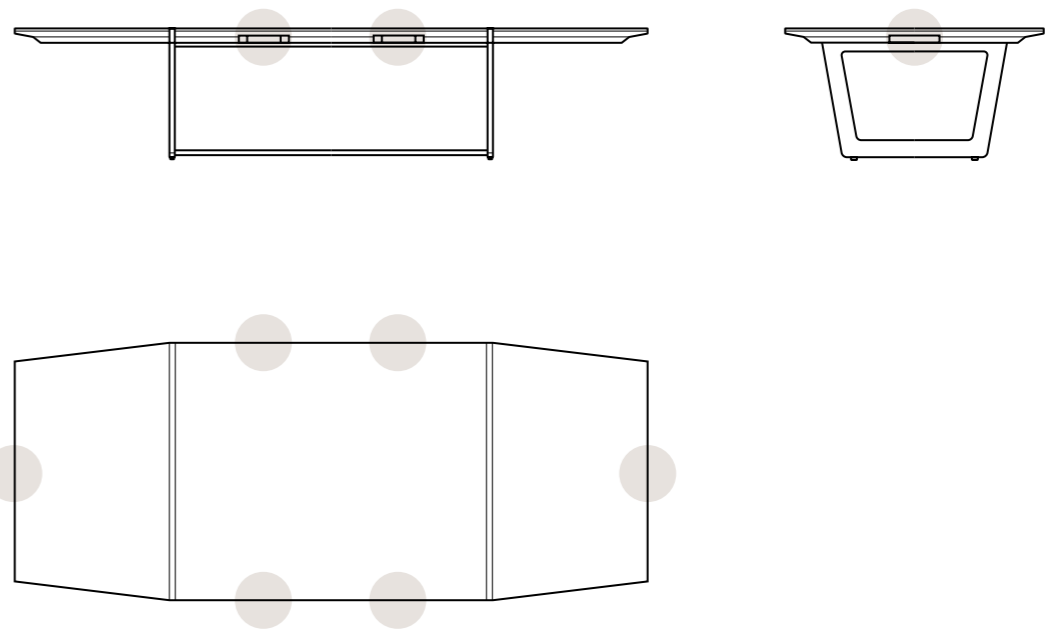

Sockets location / Posizione prese