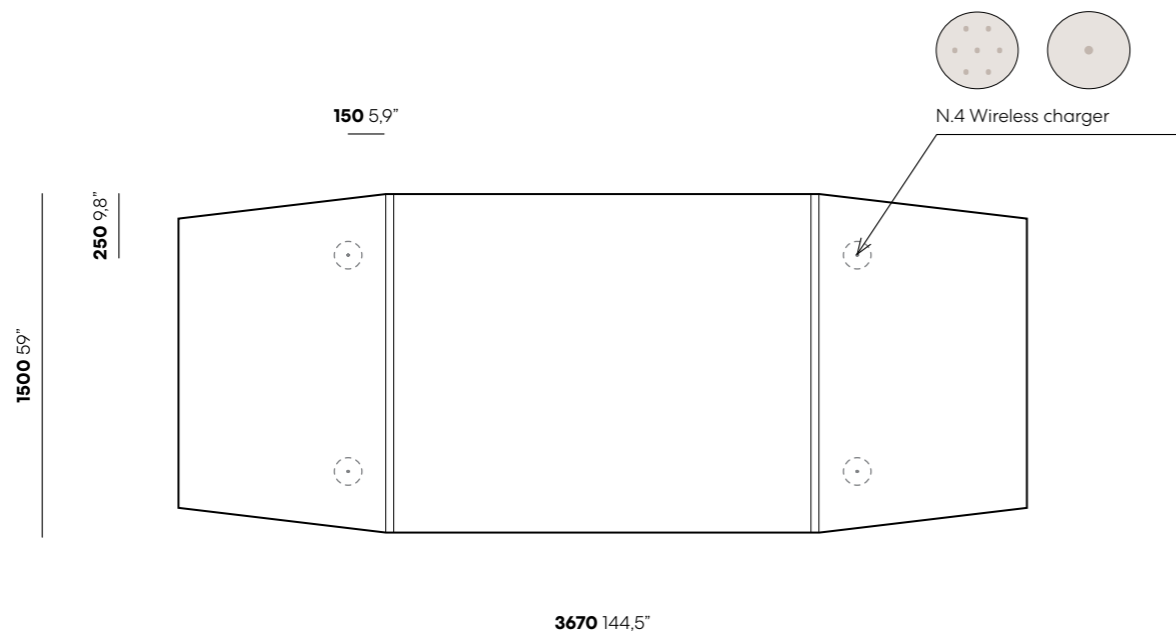

EN Wireless Chargers

The four wireless chargers are compatible with Qi charging technology. With a marble top, there will be a white LED light to indicate the correct positioning for the charging. With a wooden top there will be some small holes and a white light LED.

IT Ricarica Wireless

I quattro punti di ricarica senza fili sono compatibili con la tecnologia Qi. Con piano in marmo sarà presente una luce LED bianca ad indicare il corretto posizionamento per la ricarica. Con piano in legno ci saranno dei piccoli fori e una luce LED bianca.