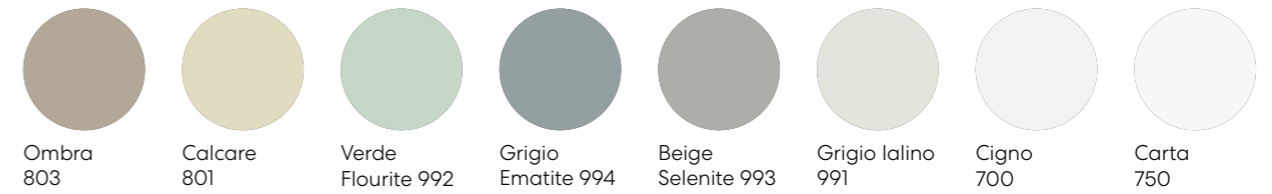

Frame and Subtop profile (painted metal)

Gold / Oro Brass / Ottone Nickel

Matt grey / Canna di fucile Titanium / Titanio

Top / Piano (matt lacquered / laccato opaco)

Mango 845 Amarena 828 Bruciato 477 Terracotta 478 Cameo 930 Biscotto 932 India 936 Curry 922 Pistacchio 928
 Lauro 924 Assenzio 479 Salvia 835 Timo 480 Avio 479 Ottano 847 Cobalto 926 Oltremare 469 Lavagna 713
 Fumo 906 Grafite 918 Fango 471 Basalto 920 Antimonio 870 Ghiaia 913 Cigno 700 Carta 750 Latte 405
 Canapa 707 Calcare 801 Sabbia 910 Ombra 803 Pepe 804 Cacao 461 Terra 805 Moro 934

Tray / Vasche (metal painted)

White Pearl Beige Grey Ochre Brown

White Black Grafite

Top / Piano (glossy lacquered / laccato lucido)

Granata 238 Ciliegia 216 Miele 239 Oro 247 Seta 244 Cammello 245 Agave 243 Ortica 235 Aneto 232
 Persia 241 Ruta 231 Alloro 240 Danubio 242 Nero 215 Alga 222 Grigio 205 Marma 237 Talpa 233
 Nocciola 213 Scoglio 212 Bianco 200 Paper 227

Top / Piano (Scratch-resistant lacquered / laccato antigraffio)

Ombra 803 Calcare 801 Verde Flourite 992 Grigio Ematite 994 Beige Selenite 993 Grigio lalino 991 Cigno 700 Carta 750

Top / Piano (Engineered wood, matt or glossy)

Rosewood Ebony Oak Walnut

Top / Piano (Marble / Marmo*)

Calacatta Carrara Marquina

* Technical feasibility must be assessed by our technical department on a case-by-case

**Please note that colours displayed digitally may vary slightly from the actual product. We recommend requesting samples before ordering.
 Si prega di notare che i colori visualizzati digitalmente possono variare leggermente rispetto al prodotto reale. Si consiglia di richiedere dei campioni prima di ordinare.