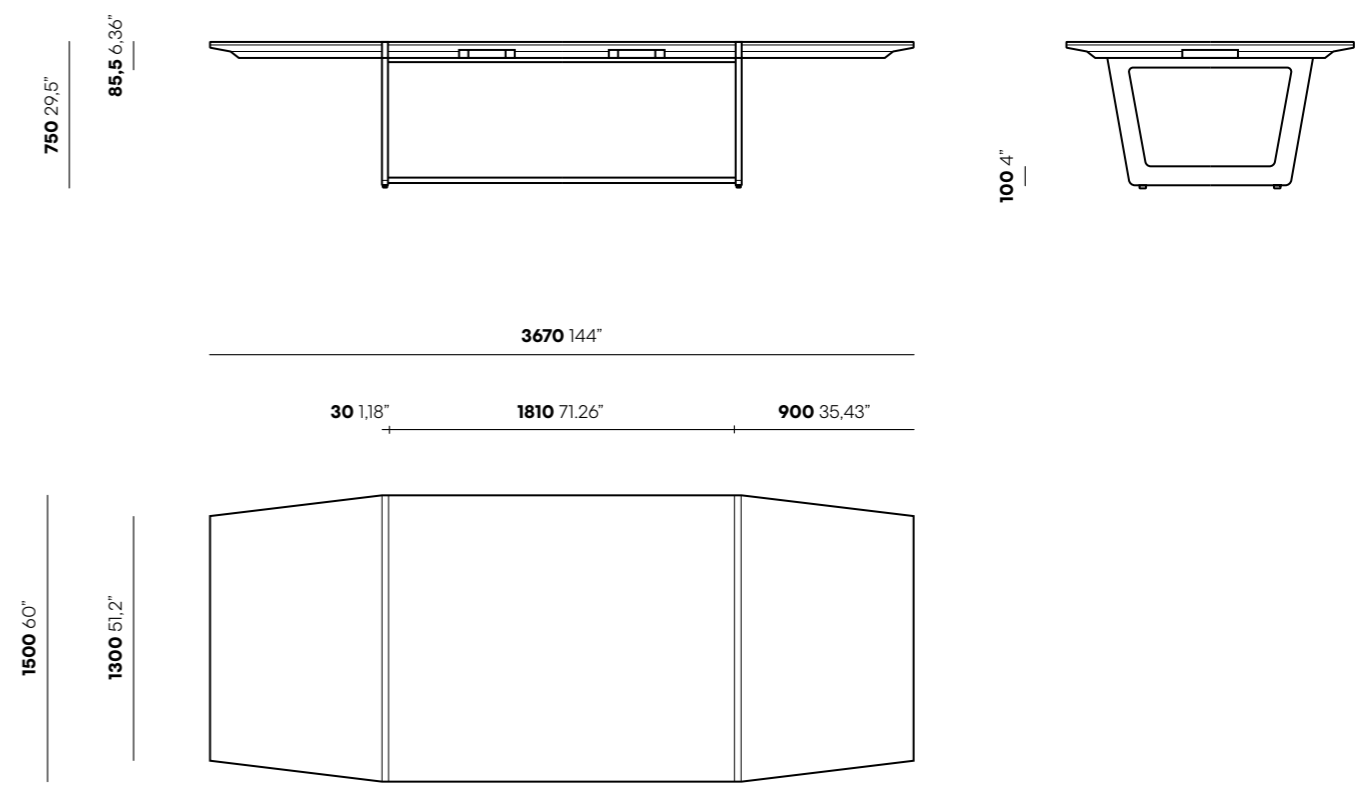

EN A refined structural balance

The legs feature a continuous metal ring structure with a 100x30 mm section. A distinctive design element lies beneath the tabletop: the continuous leg structure forms a hollow trapezoidal frame that connects to the table surface with a thin, refined line of great formal elegance.

IT Una struttura raffinata

Per quanto riguarda le gambe, hanno una struttura metallica e continua ad anello, con una sezione di 100x30 mm. Particolarità progettuale è il sottopiano. L'elemento continuo delle gambe forma una struttura a trapezio cavo e questa stessa struttura si collega alla superficie del tavolo con una linea sottile di grande eleganza formale.

Technical details

Conference and meeting table | Product design consultant: Gensler

*Dimensions are approximate /
Dimensioni approssimative

EN Endless Modularity

The name Infinito comes from its limitless modularity: the central module can be repeated infinitely, allowing the table to expand according to needs. This feature makes Infinito highly flexible and configurable, adapting to meeting rooms of any size and number of seats.