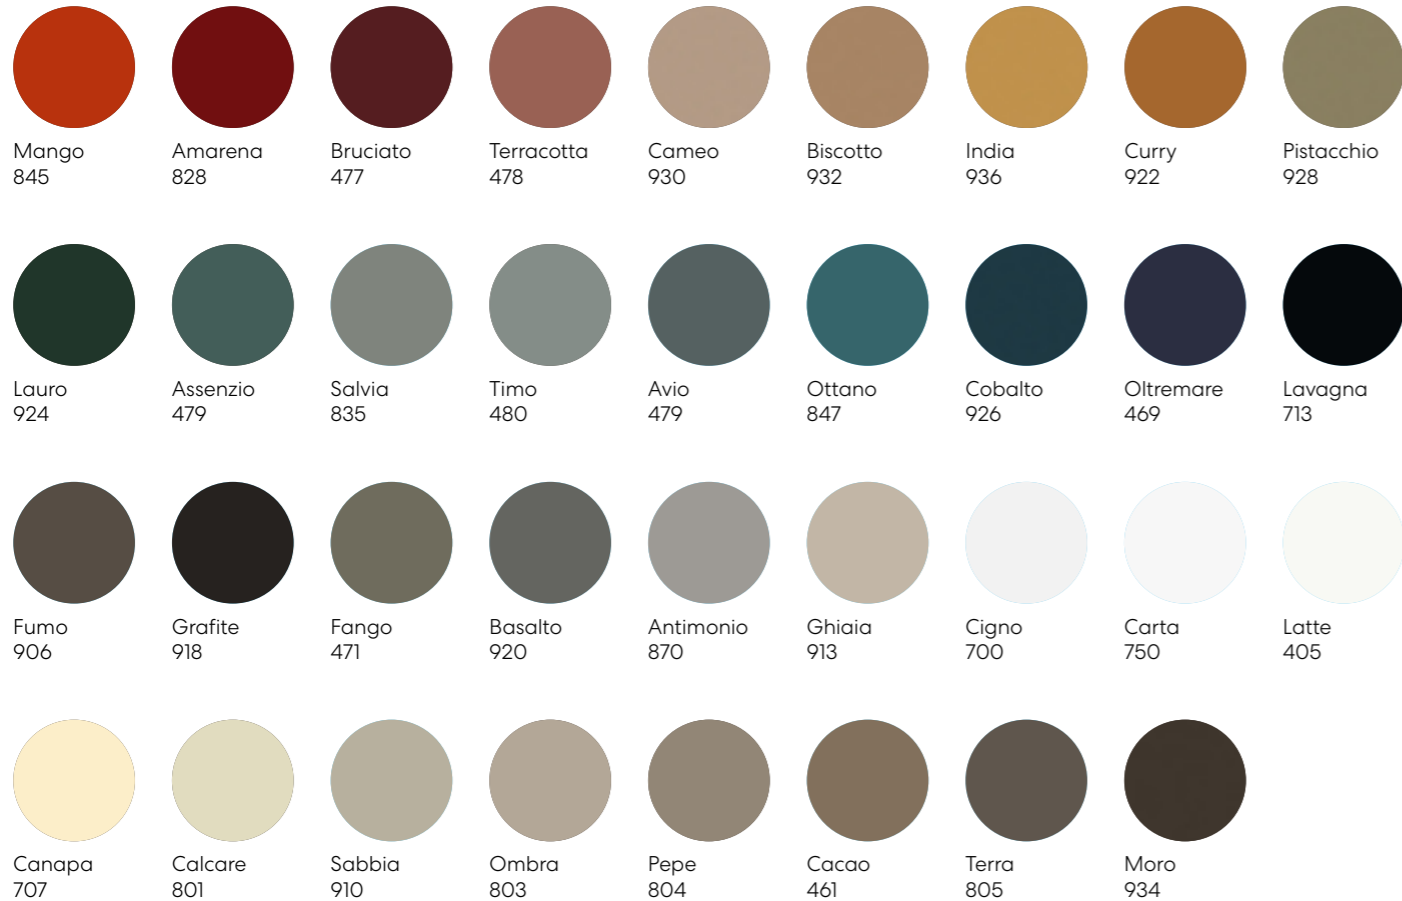

Frame and Subtop profile (painted metal)

Gold / Oro Brass / Ottone Nickel

Matt grey / Canna di fucile Titanium / Titanio

Top / Piano (matt lacquered / laccato opaco)

Mango 845 Amarena 828 Bruciato 477 Terracotta 478 Cameo 930 Biscotto 932 India 936 Curry 922 Pistacchio 928
 Lauro 924 Assenzio 479 Salvia 835 Timo 480 Avio 479 Ottano 847 Cobalto 926 Oltremare 469 Lavagna 713
 Fumo 906 Grafite 918 Fango 471 Basalto 920 Antimonio 870 Ghiaia 913 Cigno 700 Carta 750 Latte 405
 Canapa 707 Calcare 801 Sabbia 910 Ombra 803 Pepe 804 Cacao 461 Terra 805 Moro 934

Tray / Vasche (metal painted)

White Pearl Beige Grey Ochre Brown

White Black Grafite

Top / Piano (glossy lacquered / laccato lucido)

Granata 238 Ciliegia 216 Miele 239 Oro 247 Seta 244 Cammello 245 Agave 243 Ortica 235 Aneto 232
 Persia 241 Ruta 231 Alloro 240 Danubio 242 Nero 215 Alga 222 Grigio 205 Marma 237 Talpa 233
 Nocciola 213 Scoglio 212 Bianco 200 Paper 227

Top / Piano (Scratch-resistant lacquered / laccato antigraffio)

Ombra 803 Calcare 801 Verde Flourite 992 Grigio Ematite 994 Beige Selenite 993 Grigio lalino 991 Cigno 700 Carta 750

Top / Piano (Engineered wood, matt or glossy)

Rosewood Ebony Oak Walnut

Top / Piano (Marble / Marmo*)

Calacatta Carrara Marquina

* Technical feasibility must be assessed by our technical department on a case-by-case

**Please note that colours displayed digitally may vary slightly from the actual product. We recommend requesting samples before ordering.
 Si prega di notare che i colori visualizzati digitalmente possono variare leggermente rispetto al prodotto reale. Si consiglia di richiedere dei campioni prima di ordinare.