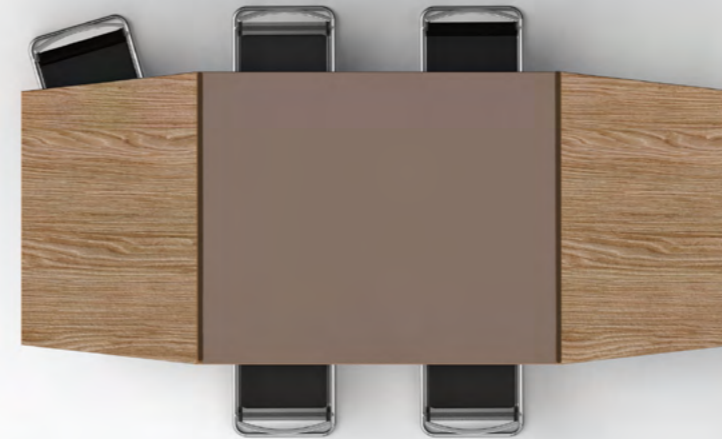

IT Una sofisticata palette

La palette di materiali di Infinito è ampia e varia. Il piano del tavolo è disponibile in molteplici materiali, dalle eleganti e colorate laccature fino alle classiche essenze concludendo con una selezione raffinata e lussuosa di marmi. Dai toni neutri del marmo di Carrara, passando per le venature calde del Calacatta concludendo con un profondo marmo di Marquina.

Technical details

Conference and meeting table | Product design consultant: Gensler

*Dimensions are approximate /
Dimensioni approssimative

EN Endless Modularity

The name Infinito comes from its limitless modularity: the central module can be repeated infinitely, allowing the table to expand according to needs. This feature makes Infinito highly flexible and configurable, adapting to meeting rooms of any size and number of seats.

IT Modularità Infinita

Il nome Infinito nasce dalla sua modularità senza limiti: il modulo centrale può essere ripetuto all'infinito, permettendo di estendere la lunghezza del tavolo in base alle esigenze. Questa caratteristica rende Infinito estremamente flessibile e configurabile, adattandosi a sale riunioni di qualsiasi dimensione e numero di posti.