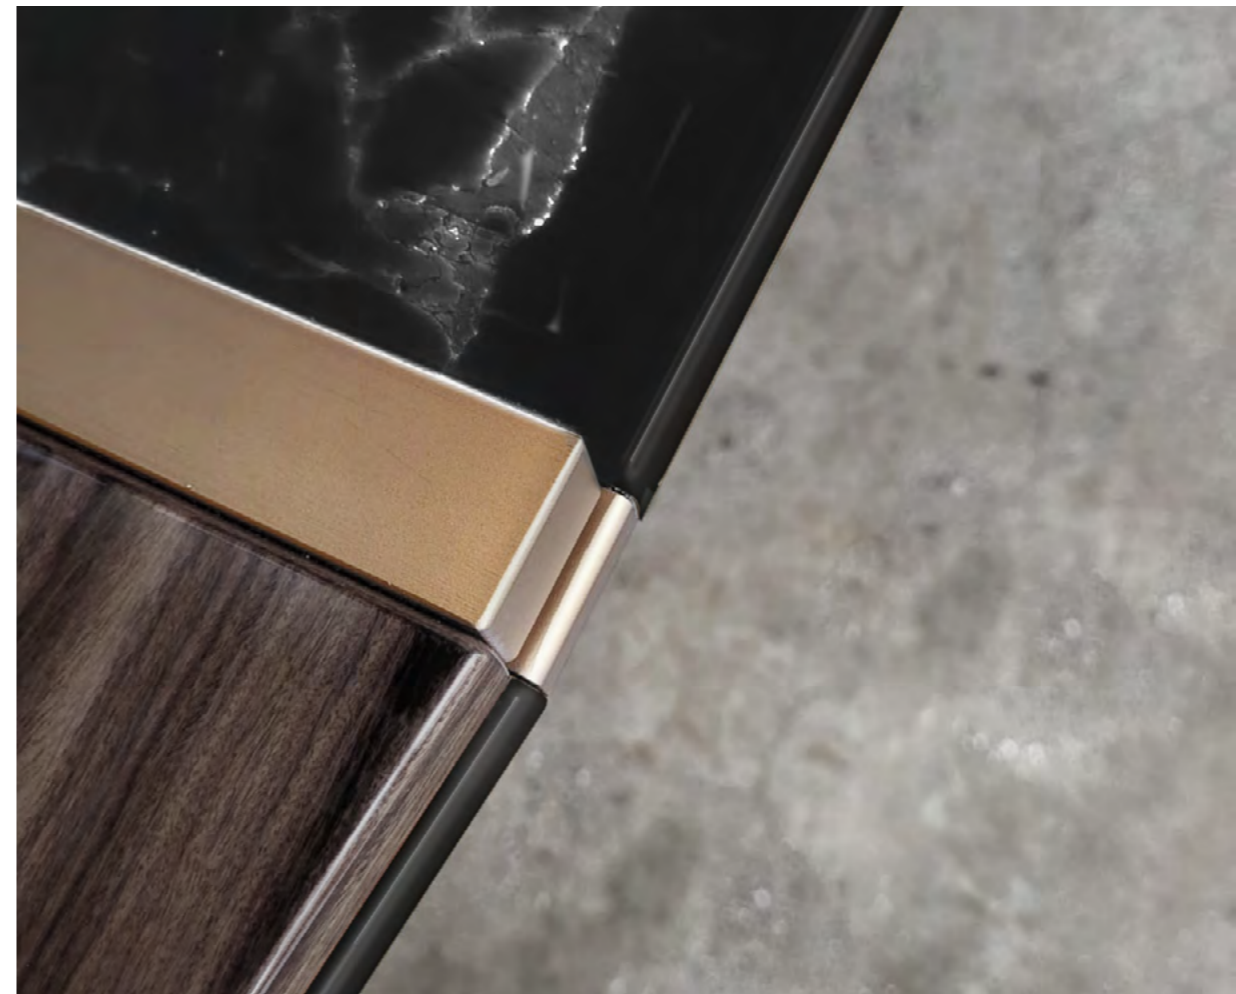

EN Elegance Details

The transition between materials is marked by a refined metallic detail that enhances aesthetics and structure. This elegant junction creates a contrast while ensuring seamless integration. The metal insert adds depth and sophistication, turning a functional element into a distinctive design feature.

IT Dettagli eleganti

La connessione tra i materiali è caratterizzata da un raffinato dettaglio metallico che esalta sia l'estetica che la struttura. Questa elegante giunzione crea un contrasto, garantendo al contempo un'integrazione perfetta. L'inserito metallico aggiunge profondità e raffinatezza, trasformando un elemento funzionale in un tratto distintivo del design.