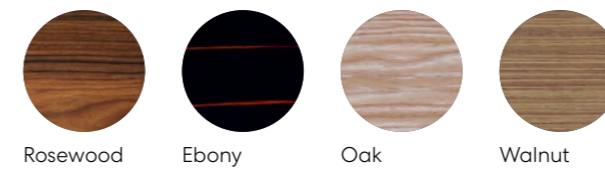

Frame and Subtop profile (painted metal)

Gold / Oro Brass / Ottone Nickel

Matt grey / Canna di fucile Titanium / Titanio

Top / Piano (matt lacquered / laccato opaco)

Mango 845 Amarena 828 Bruciato 477 Terracotta 478 Cameo 930 Biscotto 932 India 936 Curry 922 Pistacchio 928
 Lauro 924 Assenzio 479 Salvia 835 Timo 480 Avio 479 Ottano 847 Cobalto 926 Oltremare 469 Lavagna 713
 Fumo 906 Grafite 918 Fango 471 Basalto 920 Antimonio 870 Ghiaia 913 Cigno 700 Carta 750 Latte 405
 Canapa 707 Calcare 801 Sabbia 910 Ombra 803 Pepe 804 Cacao 461 Terra 805 Moro 934

Tray / Vasche (metal painted)

White Pearl Beige Grey Ochre Brown

White Black Grafite

Top / Piano (glossy lacquered / laccato lucido)

Granata 238 Ciliegia 216 Miele 239 Oro 247 Seta 244 Cammello 245 Agave 243 Ortica 235 Aneto 232
 Persia 241 Ruta 231 Alloro 240 Danubio 242 Nero 215 Alga 222 Grigio 205 Marma 237 Talpa 233
 Nocciola 213 Scoglio 212 Bianco 200 Paper 227

Top / Piano (Scratch-resistant lacquered / laccato antigraffio)

Ombra 803 Calcare 801 Verde Flourite 992 Grigio Ematite 994 Beige Selenite 993 Grigio lalino 991 Cigno 700 Carta 750

Top / Piano (Engineered wood, matt or glossy)