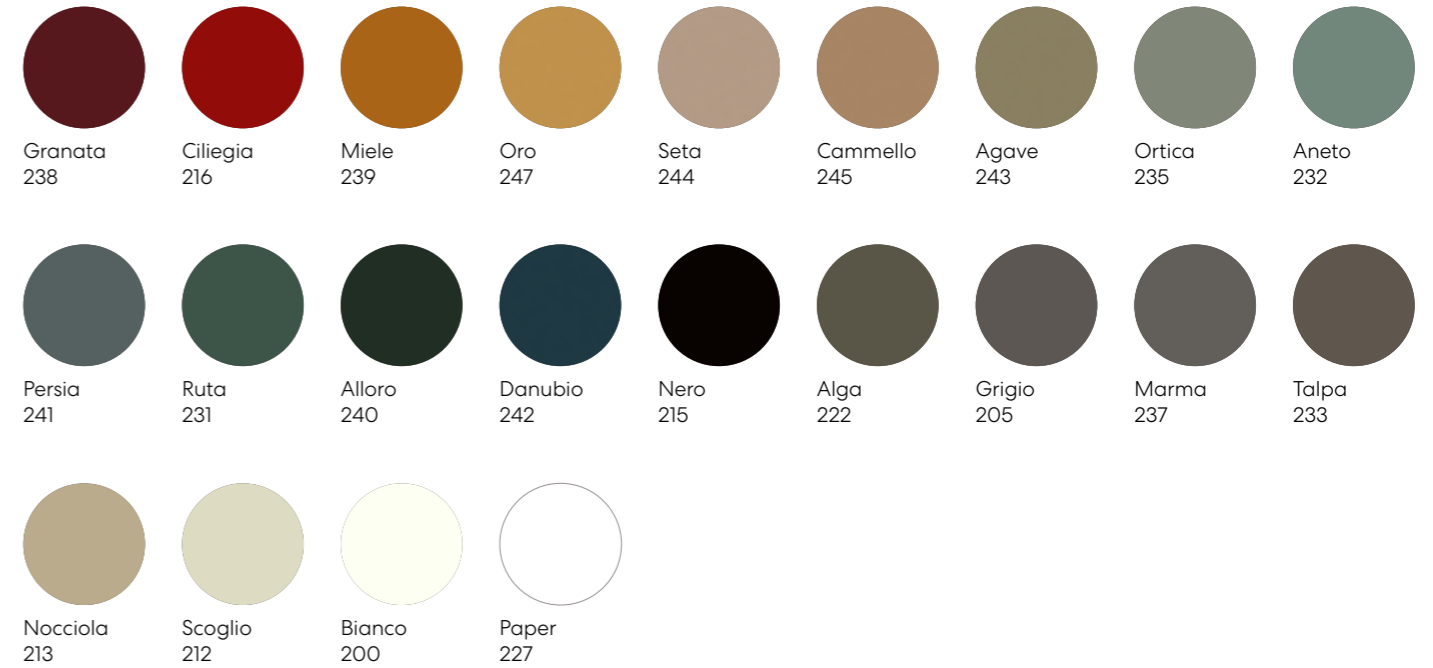

Frame and Subtop profile (painted metal)

Gold / Oro Brass / Ottone Nickel

Matt grey / Canna di fucile Titanium / Titanio

Top / Piano (matt lacquered / laccato opaco)

Mango 845 Amarena 828 Bruciato 477 Terracotta 478 Cameo 930 Biscotto 932 India 936 Curry 922 Pistacchio 928
 Lauro 924 Assenzio 479 Salvia 835 Timo 480 Avio 479 Ottano 847 Cobalto 926 Oltremare 469 Lavagna 713
 Fumo 906 Grafite 918 Fango 471 Basalto 920 Antimonio 870 Ghiaia 913 Cigno 700 Carta 750 Latte 405
 Canapa 707 Calcare 801 Sabbia 910 Ombra 803 Pepe 804 Cacao 461 Terra 805 Moro 934

Tray / Vasche (metal painted)

White Pearl Beige Grey Ochre Brown

White Black Grafite

Top / Piano (glossy lacquered / laccato lucido)

Granata 238 Ciliegia 216 Miele 239 Oro 247 Seta 244 Cammello 245 Agave 243 Ortica 235 Aneto 232
 Persia 241 Ruta 231 Alloro 240 Danubio 242 Nero 215 Alga 222 Grigio 205 Marma 237 Talpa 233
 Nocciola 213 Scoglio 212 Bianco 200 Paper 227

Top / Piano (Scratch-resistant lacquered / laccato antigraffio)

Ombra 803 Calcare 801 Verde Flourite 992 Grigio Ematite 994 Beige Selenite 993 Grigio lalino 991 Cigno 700 Carta 750

Top / Piano (Engineered wood, matt or glossy)

Rosewood Ebony Oak Walnut

Top / Piano (Marble / Marmo*)

Calacatta Carrara Marquina

* Technical feasibility must be assessed by our technical department on a case-by-case

**Please note that colours displayed digitally may vary slightly from the actual product. We recommend requesting samples before ordering.
 Si prega di notare che i colori visualizzati digitalmente possono variare leggermente rispetto al prodotto reale. Si consiglia di richiedere dei campioni prima di ordinare.