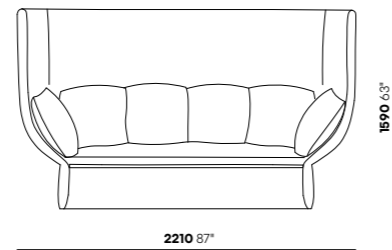

IT Ghisolfa è una famiglia di sedute creata per momenti individuali o per una condivisione privata. Nella configurazione poltrona o divano alti contrapposti, l'effetto privacy viene ancor più enfatizzato creando una vera e propria area protetta. Rivestita in tessuto, grazie allo spessore dell'imbottito trapuntato, crea un senso di isolamento sonoro: è quindi ideale per meeting e conversazioni informali in totale comfort. È disponibile anche in versione bassa più adatta per meeting di gruppo o aree di dialogo.

Ghisolfa

Design by Raffaella Mangiarotti

TECHNICAL FEATURES / CARATTERISTICHE TECNICHE

W 1260/2210 mm - 49/87"
D 890 mm - 35"
H 1010/1590 mm - 40/63"

Low armchair / Poltrona bassa

High armchair / Poltrona alta

Low sofa / Divano basso

High sofa / Divano alto

Dimensions are approximate / Dimensioni approssimative

Ghisolfa

Design by Raffaella Mangiarotti

CERTIFICATIONS / CERTIFICAZIONI

Foam / Schiumato: TECHNICAL BULLETIN 117-2013: section 3, BS 5852 part2 crib5, UNI 9175 1IM